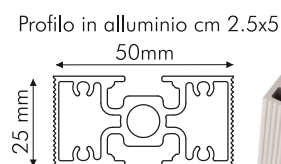

Profilo in alluminio

Profilo colori disponibili

- verniciab corten
- verniciab nero micaceo
- verniciab bianco RAL 9016
- anodizzab silver

Particolare morsetti di fissaggio frontale

Accoglie pannelli fino a 6 mm di spessore

Artis è una parete espositiva leggera che permette di fissare facilmente più pannelli stampati lungo un profilo.

I pannelli possono avere un massimo spessore di 6 mm.

Il profilo è disponibile in 4 colori di serie: alluminio naturale, bianco, nero e corten.

I morsetti di fissaggio possono essere regolati lungo il profilo all'altezza desiderata, sono disponibili solo con la finitura alluminio.

Base cm 35x5

espositore Artis

Misure
L cm 120
H cm 200
Base 35x5

Spessore pannelli Fino a 6 mm di spessore