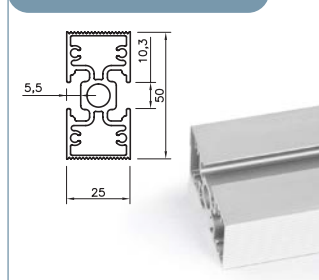

Il porta avvisi da terra STIPP è la soluzione ideale per chi deve cambiare frequentemente la comunicazione. Struttura autoportante mono o bifacciale InUNO, con montante centrale in alluminio anodizzato silver, completa di cornice a scatto "click-clak" con angoli arrotondati cromati per grafica in carta. Cornice disponibile nei formati A4, A3, 50x70. Completo di pellicola protettiva in PVC. Base in lamiera d'acciaio verniciata con vernici epossidiche.

Porta avvisi STIPP

Misure	- cornice 3xA4V: H cm 181 - L cm 32,8 - cornice 3xA3O: H cm 181 - L cm 48,4 - cornice 50x70: H cm 181 - L cm 55,4
Base	cm 30x30
Formato targa	- A4 verticale; utile cm 18x26,7 - A3 orizzontale; utile cm 39x26,7 - 50x70 verticale; utile cm 47x67
Finitura	anodizzato silver

Cornice a scatto profilo cm 2,5

Profilo in alluminio H 180

Base quadrata 30x30, sp. mm 8