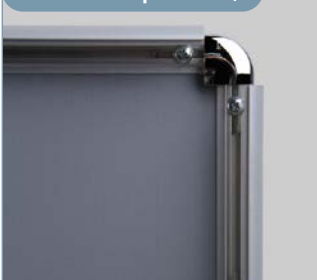

Il porta avvisi da terra STIPP è la soluzione ideale per chi deve cambiare frequentemente la comunicazione. Struttura autoportante mono o bifacciale InUNO, con montante centrale in alluminio anodizzato silver, completa di cornice a scatto "click-clak" con angoli arrotondati cromati per grafica in carta. Cornice disponibile nei formati A4, A3, 50x70. Completo di pellicola protettiva in PVC. Base in lamiera d'acciaio verniciata con vernici epossidiche.

Porta avvisi STIPP

Misure	- cornice 3xA4V: H cm 181 - L cm 32,8 - cornice 3xA3O: H cm 181 - L cm 48,4 - cornice 50x70: H cm 181 - L cm 55,4
Base	cm 30x30
Formato targa	- A4 verticale; utile cm 18x26,7 - A3 orizzontale; utile cm 39x26,7 - 50x70 verticale; utile cm 47x67
Finitura	anodizzato silver

Cornice a scatto profilo cm 2,5

Profilo in alluminio H 180

Base quadrata 30x30, sp. mm 8