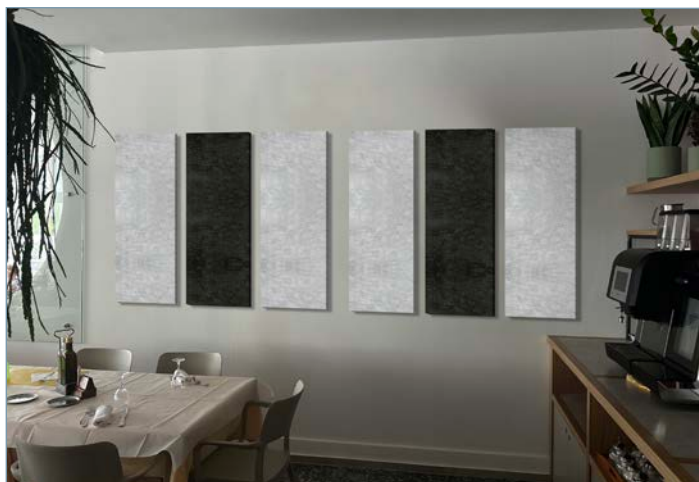

# Tosca Basic

pannello fonoassorbente

### Tosca Basic pannello a parete

<b>Misure</b>	cm 45 x 120
<b>Materiale</b>	feltro fonoassorbente certificato
<b>Colori</b>	- Grigio nebbia - Grigio antracite

Tosca Basic è un pannello fonoassorbente a parete che aiuta a ridurre il rimbombo nell'ambiente e a creare il giusto comfort acustico.

Pannelli in feltro fonoassorbente ad alta efficienza acustica certificati OEKO-TEX 100 per cui non contengono sostanze nocive alla nostra salute. Ignifugo: soddisfa i requisiti di protezione antincendio a norma DIN EN 13501.

Attacco a muro pratico e facile tramite velcro. I pannelli vengono fissati distanziati dalla parete per offrire il massimo assorbimento acustico.

Il pannello può essere posizionato anche in orizzontale o in altre composizioni a piacere.