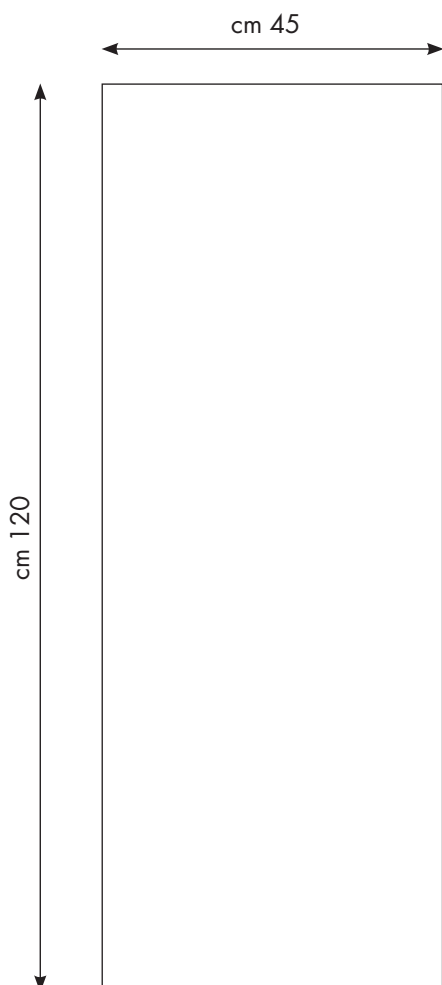

### Tosca Basic pannello a parete

<b>Misure</b>	cm 45 x 120
<b>Materiale</b>	feltro fonoassorbente certificato
<b>Colori</b>	- Grigio nebbia - Grigio antracite

Tosca Basic è un pannello fonoassorbente a parete che aiuta a ridurre il rimbombo nell'ambiente e a creare il giusto comfort acustico.