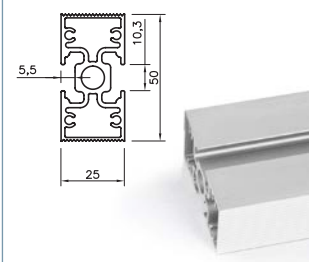

Cornice a scatto profilo cm 2,5

Profilo in alluminio H 180

Base quadrata 40x40, sp. mm 8

Il porta poster da terra STIPP è la soluzione ideale per chi deve cambiare frequentemente la comunicazione. Struttura autoportante mono o bifacciale InUNO, con montante centrale in alluminio anodizzato silver, completa di cornice a scatto "click-clak" con angoli arrotondati cromati per grafica in carta. Cornice disponibile nei formati 50x70 oppure 70x100. Completo di pellicola protettiva in PVC. Base in lamiera d'acciaio verniciata con vernici epossidiche.

**Porta poster STIPP**

<b>Misure</b>	- cornice 50x70: H cm 181 - L cm 53,1 - cornice 70x100: H cm 181 - L cm 73,1
<b>Base</b>	cm 40x40
<b>Formato targa</b>	- 50x70 verticale; utile cm 48x68 - 70x100 verticale; utile cm 68x98
<b>Finitura</b>	anodizzato silver