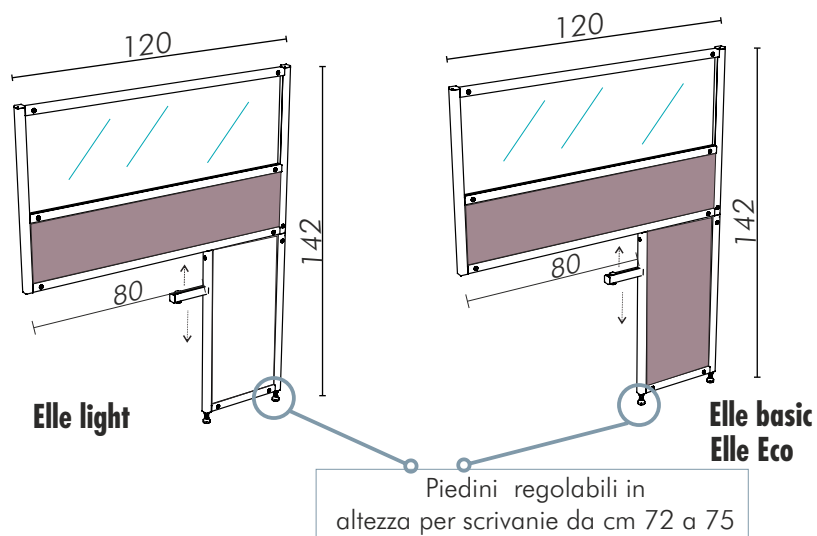

Pareti ST30 ELLE

Parete St 30, è una parete componibile, modulabile e applicabile su postazioni operative preesistenti.

Studiata per proteggere da eventuali trasmissioni di patogeni per aerosol, garantendo l'apertura visiva dello spazio e la filtrazione della luce naturale.

Le pareti sono composte da materiali sanificabili: con un telaio in alluminio a sezione quadrata mm 30x30, pannelli in vetro temperato da 5 mm e pannelli in laminato.

Nella versione Elle ECO i pannelli in laminato sono rivestiti da una micro-resina ad alte prestazioni, in grado di ionizzare l'aria 24 su 24 e purificare le superfici da germi, batteri e virus, combatte gli odori indesiderati gli agenti inquinanti e lo smog. Fornita assemblata in tutte le sue parti, può essere installata su scrivanie con piano da cm 80 e regolabile in altezza da cm 72 a 75.

Elle Eco
struttura in alluminio
1 pannello vetro temperato
2 pannello laminati purificanti

Dimensioni

Esterne cm 120x142hx3 spessore

Vetro temperato cm 115x37 spessore 5 mm

Pannelli laminato cm 115x25 spessore 8 mm

Pannelli laminato cm 33x70 spessore 8 mm

Pareti ST30 ELLE

Finiture

Struttura Alluminio naturale

Pannelli Vetro trasparente laminato tortora

Caratteristiche generali

- Superficie igienizzabile
- Riciclabile

Caratteristiche Elle Eco