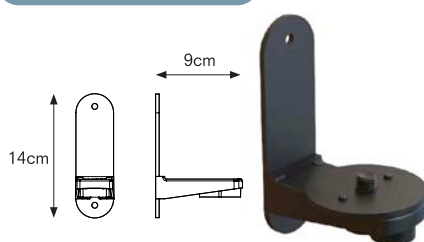

Attacco a muro