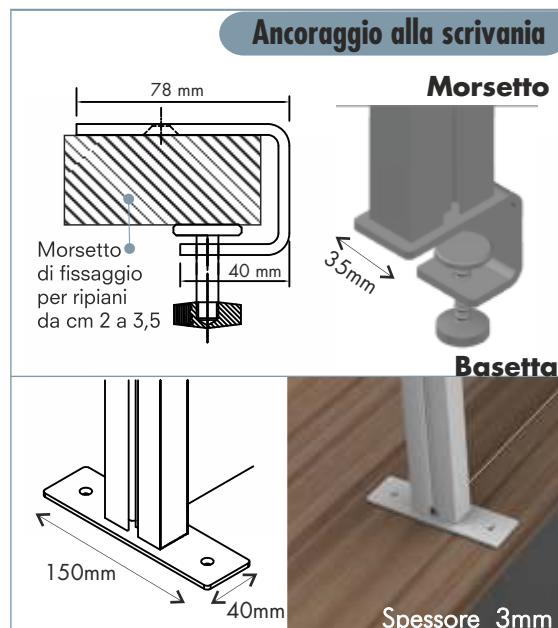

**Soluzione con base in lamiera cm 15x4 spessore 3 mm.**  
La base è dotata di due fori per il fissaggio diretto sul top.

### Dimensioni schermo

dimensioni esterne	dimensioni pannello
107x70	100x70

SCHERMO di protezione  
Realizzato con montanti in alluminio estruso di cm 2.5x5 in lega EN AW 6060-T5 anodizzato. Il pannello dello schermo è in **metacrilato spessore 5 mm** sagomato on filo lucido, i sorretto da morsetti in alluminio.  
Oltre alla soluzione fissata sul piano scrivania con morsetto che accoglie piani da cm 2 a 3,5, esiste anche una soluzione mobile con schermo autoportante con basi in lamiera cm 15x4 spessore 3mm dotate di due fori per eventuale fissaggio a scrivania.

### particolare fissaggio pannello 5 mm