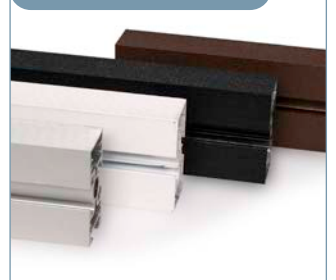

Particolare del morsetto

Particolare del piede

4 finiture di serie

Il porta comunicazioni Info Display InUno, elegante e leggero, è la soluzione ideale per chi deve cambiare frequentemente la comunicazione.

Strutture autoportanti bifacciali InUNO, con montanti e traversi in alluminio e tasche portamessaggi a fissaggio laterale diretto, in metacrilato trasparente spessore 3 mm, per grafica in carta. Targhe disponibili in formato 50x70 e 70x100.

## InUno Info display

<b>Misure</b>	H cm 180 L cm 61 (tasca 50x70) L cm 81 (tasca 70x100)
<b>Formato targhe</b>	50x70 verticale 70x100 verticale
<b>Finitura</b>	- Verniciato Corten - Verniciato Bianco ral 9016 - Verniciato Nero micaceo - Anodizzato Silver