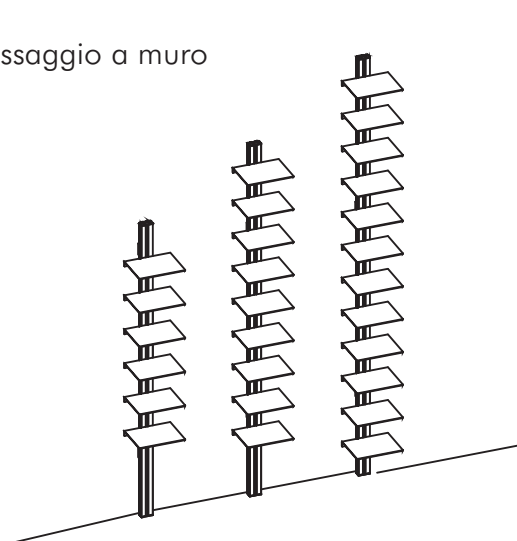

Fissaggio a muro

Autoportanti

Mini librerie elegante e leggera, la libreria Ambrogio per l'arredo casa e ufficio è una soluzione compatta pensata per ordinare molti libri in poco spazio.

Montanti in alluminio verniciati bianco o corten.

I piani in lamiera d'acciaio cm 20x16 frontali rispetto alla struttura sono verniciati a polveri epossidiche sono pensati per sorreggere libri da lettura e portano fino a 10 Kg.

Caratteristica struttura

Montanti in alluminio estruso cm 2,5x5 verniciati a polveri epossidiche

Corten

Bianco RAL 9016

Piani in metallo

Materiale

Lamiera d'acciaio

Dimensione

cm 20x16 sp 3 mm

Soluzioni autoportanti
Tre diverse altezze compreso tappo e base cm 130 - cm 160 - cm 190