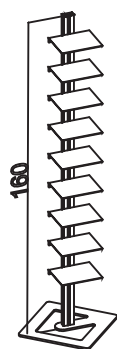

Fissaggio a muro

Autoportanti

Mini librerie elegante e leggera, la libreria Ambrogio per l'arredo casa e ufficio è una soluzione compatta pensata per ordinare molti libri in poco spazio.

Montanti in alluminio verniciati bianco o corten.

I piani in lamiera d'acciaio cm 20x16 frontali rispetto alla struttura sono verniciati a polveri epossidiche sono pensati per sorreggere libri da lettura e portano fino a 10 Kg.

Caratteristica struttura

Montanti in alluminio estruso cm 2,5x5 verniciati a polveri epossidiche

Corten

Bianco RAL 9016

Piani in metallo

Materiale

Lamiera d'acciaio

Dimensione

cm 20x16 sp 3 mm

Soluzioni autoportanti
Tre diverse altezze compreso tappo e base cm 130 - cm 160 - cm 190