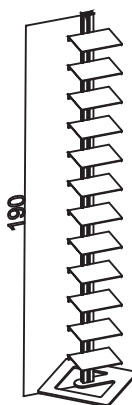

Fissaggio a muro

Autoportanti

Mini librerie elegante e leggera, la libreria Ambrogio per l'arredo casa e ufficio è una soluzione compatta pensata per ordinare molti libri in poco spazio.

Montanti in alluminio verniciati bianco o corten.

I piani in lamiera d'acciaio cm 20x16 frontali rispetto alla struttura sono verniciati a polveri epossidiche sono pensati per sorreggere libri da lettura e portano fino a 10 Kg.

Caratteristica struttura

Montanti in alluminio estruso cm 2,5x5 verniciati a polveri epossidiche

Corten

Bianco RAL 9016

Piani in metallo

Materiale

Lamiera d'acciaio

Dimensione

cm 20x16 sp 3 mm

Soluzioni autoportanti
Tre diverse altezze compreso tappo e base cm 130 - cm 160 - cm 190