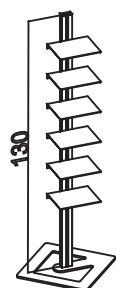

Fissaggio a muro

Autoportanti

Mini librerie elegante e leggera, la libreria Ambrogio per l'arredo casa e ufficio è una soluzione compatta pensata per ordinare molti libri in poco spazio.

Montanti in alluminio verniciati bianco o corten.

I piani in lamiera d'acciaio cm 20x16 frontali rispetto alla struttura sono verniciati a polveri epossidiche sono pensati per sorreggere libri da lettura e portano fino a 10 Kg.

Caratteristica struttura

Montanti in alluminio estruso cm 2,5x5 verniciati a polveri epossidiche

Corten

Bianco RAL 9016

Piani in metallo

Materiale

Lamiera d'acciaio

Dimensione

cm 20x16 sp 3 mm