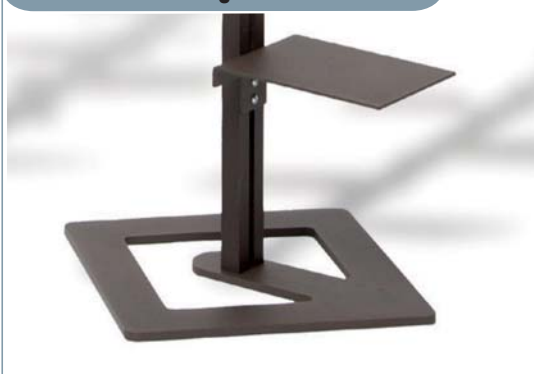

Particolare base sagomata cm 35x35