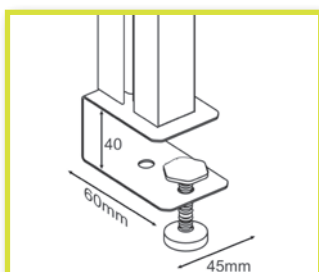

# Barra inUNO Kanban

porta documenti da scrivania

Attrezzabile con optional come la LAMPADA

Made in Italy

Attrezzabile

Profilo inUno

Lunga cm 80

**B**arra per scrivania inUno da cm 80, attrezzabile da ambo i lati con tasche Vision Color (porta documenti A4). Barra in alluminio anodizzato silver cm 80x27 h, completamente riciclabile.

Facile il montaggio con il morsetto a pinza. Spessore piano di aggancio da 2 a 3,5 cm

Facile aggancio alla scrivania

## Barra da scrivania Kanban - Cod. 1605033

Struttura	Barra in alluminio anodizzato silver
Misure	L 80 x H 27 x P 13 cm
Tasche	In polipropilene f.to A4 verticale
Colore tasche	Giallo, verde, rosso
Imballo	n. 2 colli - Totale kg 4 cm 39x103x9 + cm 27x78x12