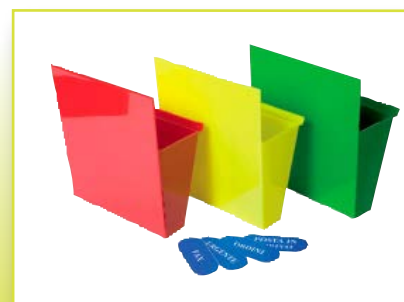

# Barra inUNO Kanban

porta documenti da scrivania

Attrezzabile con optional come la LAMPADA

Made in Italy

Attrezzabile

Profilo inUno

Lunga cm 80

**B**arra per scrivania inUno da cm 80, attrezzabile da ambo i lati con tasche Vision Color (porta documenti A4). Barra in alluminio anodizzato silver cm 80x27 h, completamente riciclabile.

Facile il montaggio con il morsetto a pinza. Spessore piano di aggancio da 2 a 3,5 cm

Facile aggancio alla scrivania

## Barra da scrivania Kanban - Cod. 1605033

Struttura	Barra in alluminio anodizzato silver
Misure	L 80 x H 27 x P 13 cm
Tasche	In polipropilene f.to A4 verticale
Colore tasche	Giallo, verde, rosso
Imballo	n. 2 colli - Totale kg 4 cm 39x103x9 + cm 27x78x12