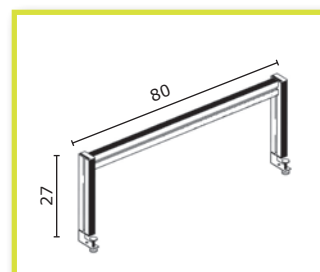

# Barra inUNO Kanban

porta documenti da scrivania

Attrezzabile con optional come la LAMPADA

Made in Italy

Attrezzabile

Profilo inUno

Lunga cm 80

**B**arra per scrivania inUno da cm 80, attrezzabile da ambo i lati con tasche Vision Color (porta documenti A4). Barra in alluminio anodizzato silver cm 80x27 h, completamente riciclabile.

Facile il montaggio con il morsetto a pinza. Spessore piano di aggancio da 2 a 3,5 cm

Facile aggancio alla scrivania

## Barra da scrivania Kanban - Cod. 1605033

Struttura	Barra in alluminio anodizzato silver
Misure	L 80 x H 27 x P 13 cm
Tasche	In polipropilene f.to A4 verticale
Colore tasche	Giallo, verde, rosso
Imballo	n. 2 colli - Totale kg 4 cm 39x103x9 + cm 27x78x12