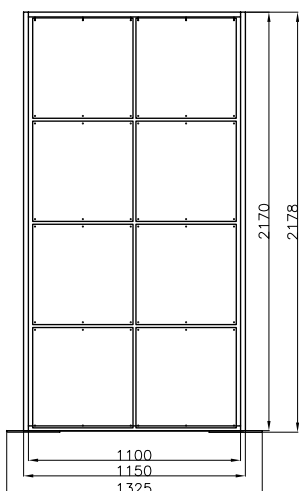

## I MODULI cm 52 x 52

**1** Telaio 110x221,5  
n. 8 moduli cm 52x52

**2** Telaio 162,5x221,5  
n. 12 moduli cm 52x52

# Daisy

cm 25,4x25,4

## I MODULI cm 25.4 x 25.4

**1** Telaio 82x195  
n. 21 moduli cm 25,4x25,4

**2** Telaio 110x195  
n. 28 moduli cm 25,4x25,4

**3** Telaio 110x221,5  
n. 32 moduli cm 25,4x25,4

# Time Square cm 25,4x25,4