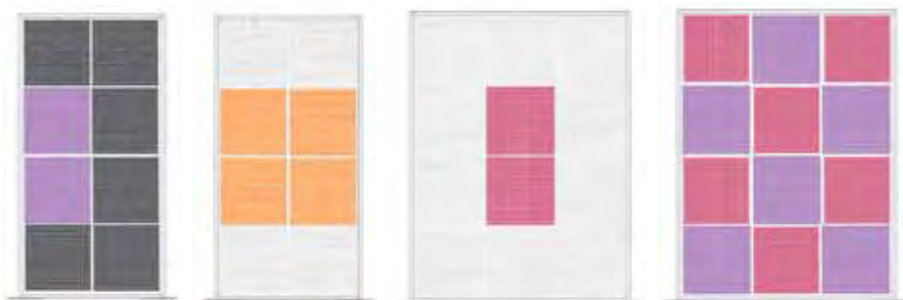

ALCUNE SOLUZIONI

I COLORI