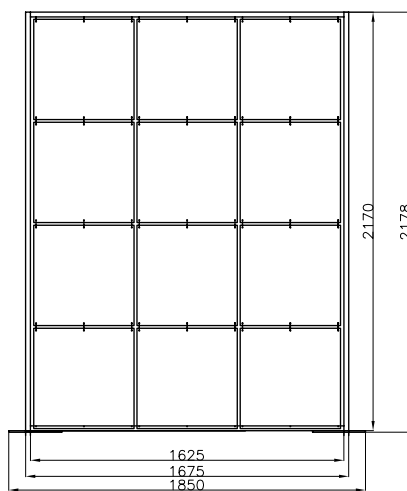

## I MODULI cm 52 x 52

**1** Telaio 110x221,5  
n. 8 moduli cm 52x52

**2** Telaio 162,5x221,5  
n. 12 moduli cm 52x52

# Daisy

cm 25,4x25,4