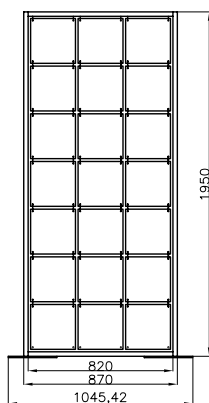

# Daisy

cm 25,4x25,4

## I MODULI cm 52 x 52

**4** Telaio 110x221,5  
n. 8 moduli cm 52x52

**5** Telaio 162,5x221,5  
n. 12 moduli cm 52x52

# Time Square cm 25,4x25,4

## I MODULI cm 25.4 x 25.4

**1** Telaio 82x195  
n. 21 moduli cm 25,4x25,4

**2** Telaio 110x195  
n. 28 moduli cm 25,4x25,4

**3** Telaio 110x221,5  
n. 32 moduli cm 25,4x25,4